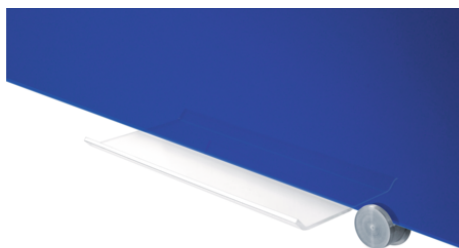

- Magnetische Glasboard-Oberfläche (4 mm)
- Beschreibbar mit Kreidemarkern und Boardmarkern von Legamaster
- Legamaster-Glasboards können in waagerechter oder senkrechter Position montiert werden
- In den Farben Weiß, Schwarz, Rot und Blau erhältlich
- Wandmontage verdeckt (40x60 und 60x80 cm) oder mit Wandhaken (90x120 und 100x150 cm)
- Optional kann eine Markerablage 200 mm (Art.-Nr. 7-126800) mit fest haftendem Klebestreifen am Glasboard befestigt werden

Coloured Glasboard

100 x 150 cm blau

- Farbenfrohes, dekoratives Glasboard in schlichtem Design, mit allen Funktionen von klassischen Notiztafeln / Whiteboards
- Gehärtetes Sicherheitsglas (4 mm)
- Glatt und leicht beschreibbar
- Sehr gut bis hervorragend trocken abwischbar: Die Beschreibbarkeit / Trockenwischfähigkeit der Oberfläche wird bei Verwendung von Legamaster-Zubehör für 25 Jahre gewährleistet
- Eine hygienische Glasoberfläche, die sich mit Legamaster-Reiniger für Whiteboards und Glasboards leicht reinigen und sauber halten lässt
- Zum Lieferumfang der Legamaster-Glasboards gehören: 2 extra starke Magnete (Ø12 mm), ein Legamaster-Kreidemarker, ein Montagesatz und eine leicht verständliche Montageanleitung (weiße Glasboards: schwarzer Marker, alle anderen Farben: weißer Marker)
- Permanentmarker-Tinte entfernen: Anwendung in Kombination mit Magic-Wipe

Ref.: **7-104863**

EAN: **8713797078979**

Empfohlenes Zubehör

- Glasboard Starter kit Ref.:7-125200
- Markerablage aus Plexiglas für farbige Glasboard Ref.:7-126800

Produkt Spezifikationen

Oberfläche (Material/Farbe)	Sicherheitsglas / Blau
Magnetisch	Ja
Produkt Maße	W: 1500 x H: 1000 x D: 4 (mm)
Montageart	Wandmontage (Haken)
Mitgelieferte Zubehör	Ein Kreidemarker, Zwei starke Glasboard Magnete
Produktgarantie Jahre	2 Jahre
Oberflächengarantie Jahre	25 Jahre