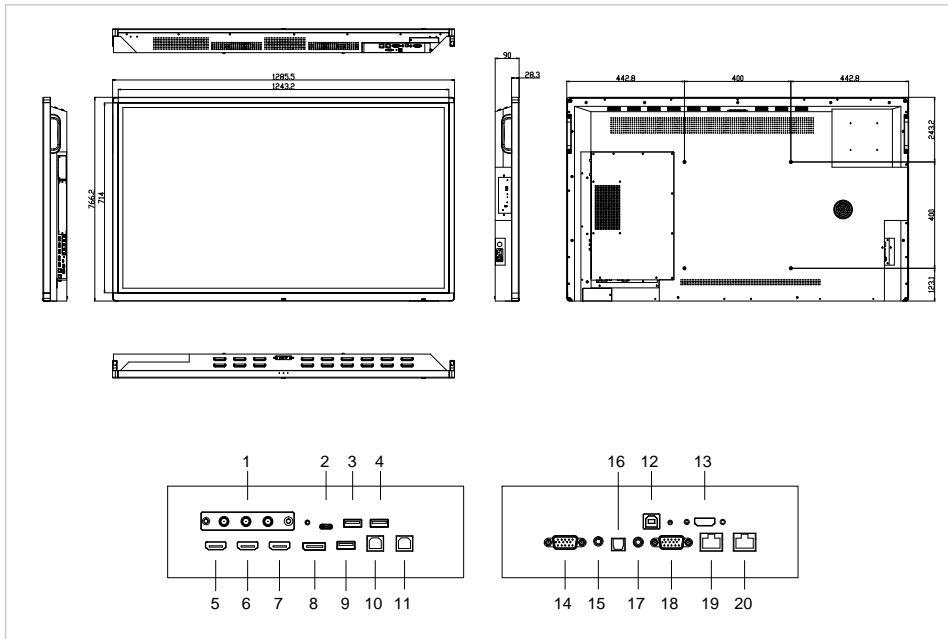

1	Wi-Fi module
2	USB-C
3	USB-A 3.0
4	USB-A 3.0
5	HDMI out
6	HDMI (ARC) 1
7	HDMI 2
8	DisplayPort
9	USB-A 2.0
10	Touch USB 1
11	Touch USB 2
12	Touch USB 3
13	HDMI 3
14	VGA (PC)
15	PC audio in
16	SPDIF
17	Audio out
18	RS232
19	LAN
20	LAN

Spezifikationen

Betrachtungswinkel max	H: 178 ° / V: 178 °°
Helligkeit	350 cd/m²
Kontrastverhältnis Statisch / Dynamisch	4000:1 / 5000:1
Reaktionszeit	9 ms
Unterstützte Farben	1073,3M
Display-Auflösung / Bildfrequenz	3840 x 2160 / 60 Hz
Eingangsauflösung / Bildfrequenz	3840 x 2160 / 60 Hz
OPS-Steckplatz	ja
Lüfterloses Design	ja
Anzeigesteuerung	Touch-OSD, Tastatur, RS-232C, IR-Fernsteuerung
Automatische Helligkeitseinstellung	ja
Lautsprecher	3x15W
Stromverbrauch / Standby-Modus	125 / 0.5 (Watt)
Haltbarkeit / Lebensdauer	16/7 / 40000 hours
Eingangsanschlüsse	HDMI (3x),DisplayPort,USB-A 3.0 (3x),USB-A 2.0,USB-C,VGA,PC audio-in,Ethernet (2x)
Ausgangsanschlüsse	HDMI,mini-toslink,Audio line-out
Touch-Technologie	Fortschrittliche Infrarot-Touch-Technologie
Touch-Bedienung	Finger, Handschuh, Stylus
Anzahl Berührungspunkte	32
Treiber	Win: plug-and-play (optional Treiber) / Mac: Treiber
Unterstützte Betriebssysteme	Android,Linux,Mac OSX,Windows 10,Windows 8.1

Logistik

Verpackungsmaße	232 x 1414 x 901 (mm)
Gewicht (brutto/netto)	45.00 kg / 34.30 kg