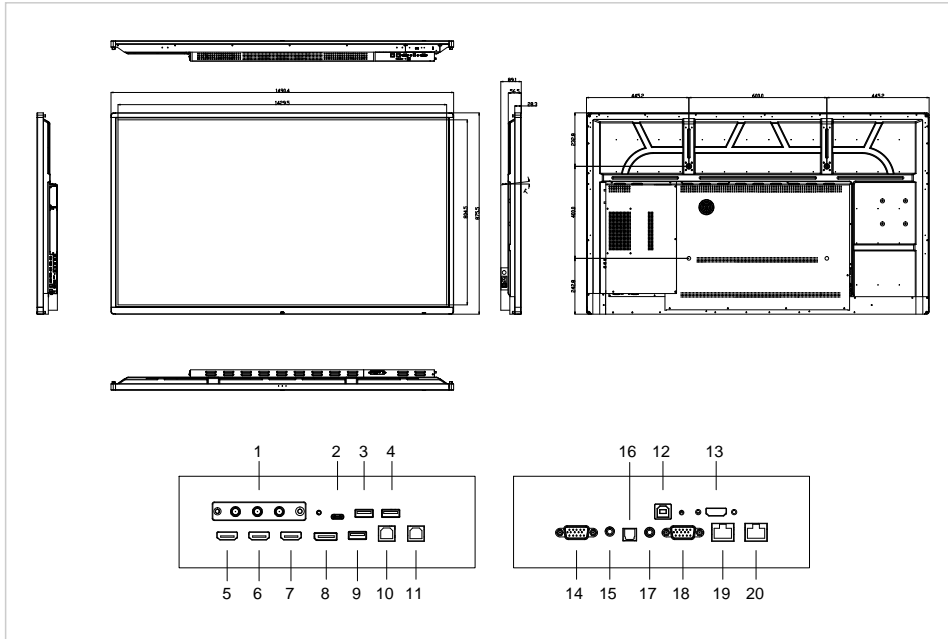

1	Wi-Fi module
2	USB-C
3	USB-A 3.0
4	USB-A 3.0
5	HDMI out
6	HDMI (ARC) 1
7	HDMI 2
8	DisplayPort
9	USB-A 2.0
10	Touch USB 1
11	Touch USB 2
12	Touch USB 3
13	HDMI 3
14	VGA (PC)
15	PC audio in
16	SPDIF
17	Audio out
18	RS232
19	LAN
20	LAN

Spezifikationen

Betrachtungswinkel max	H: 178 ° / V: 178 °°
Helligkeit	350 cd/m²
Kontrastverhältnis Statisch / Dynamisch	4000:1 / 5000:1
Reaktionszeit	9 ms
Unterstützte Farben	1073,3M
Display-Auflösung / Bildfrequenz	3840 x 2160 / 60 Hz
Eingangsauflösung / Bildfrequenz	3840 x 2160 / 60 Hz
OPS-Steckplatz	ja
Lüfterloses Design	ja
Anzeigesteuerung	Touch-OSD, Tastatur, RS-232C, IR-Fernsteuerung
Automatische Helligkeitseinstellung	ja
Lautsprecher	3x15W
Stromverbrauch / Standby-Modus	160 / 0.5 (Watt)
Haltbarkeit / Lebensdauer	16/7 / 40000 hours
Eingangsanschlüsse	HDMI (3x),DisplayPort,USB-A 3.0 (3x),USB-A 2.0,USB-C,VGA,PC audio-in,Ethernet (2x)
Ausgangsanschlüsse	HDMI,mini-toslink,Audio line-out
Touch-Technologie	Fortschrittliche Infrarot-Touch-Technologie
Touch-Bedienung	Finger, Handschuh, Stylus
Anzahl Berührungspunkte	32
Treiber	Win: plug-and-play (optional Treiber) / Mac: Treiber
Unterstützte Betriebssysteme	Android,Linux,Mac OSX,Windows 10,Windows 8.1

Logistik

Verpackungsmaße	228 x 1665 x 1079 (mm)
Gewicht (brutto/netto)	56.00 kg / 43.00 kg