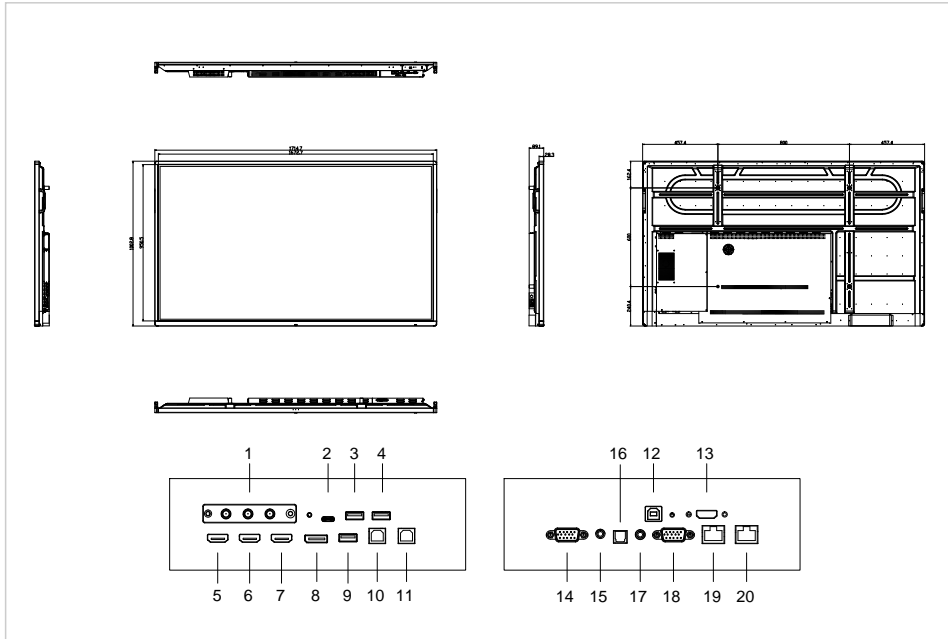

1	Wi-Fi module
2	USB-C
3	USB-A 3.0
4	USB-A 3.0
5	HDMI out
6	HDMI (ARC) 1
7	HDMI 2
8	DisplayPort
9	USB-A 2.0
10	Touch USB 1
11	Touch USB 2
12	Touch USB 3
13	HDMI 3
14	VGA (PC)
15	PC audio in
16	SPDIF
17	Audio out
18	RS232
19	LAN
20	LAN

Spezifikationen

Betrachtungswinkel max	H: 178 ° / V: 178 °°
Helligkeit	350 cd/m²
Kontrastverhältnis Statisch / Dynamisch	4000:1 / 5000:1
Reaktionszeit	8 ms
Unterstützte Farben	1073,3M
Display-Auflösung / Bildfrequenz	3840 x 2160 / 60 Hz
Eingangsauflösung / Bildfrequenz	3840 x 2160 / 60 Hz
OPS-Steckplatz	ja
Lüfterloses Design	ja
Anzeigesteuerung	Touch-OSD, Tastatur, RS-232C, IR-Fernsteuerung
Automatische Helligkeitseinstellung	ja
Lautsprecher	3x15W
Stromverbrauch / Standby-Modus	295 / 0.5 (Watt)
Haltbarkeit / Lebensdauer	16/7 / 40000 hours
Eingangsanschlüsse	HDMI (3x),DisplayPort,USB-A 3.0 (3x),USB-A 2.0,USB-C,VGA,PC audio-in,Ethernet (2x)
Ausgangsanschlüsse	HDMI,mini-toslink,Audio line-out
Touch-Technologie	Fortschrittliche Infrarot-Touch-Technologie
Touch-Bedienung	Finger, Handschuh, Stylus
Anzahl Berührungspunkte	32
Treiber	Win: plug-and-play (optional Treiber) / Mac: Treiber
Unterstützte Betriebssysteme	Android,Linux,Mac OSX,Windows 10,Windows 8.1

Logistik

Verpackungsmaße	231 x 1875 x 1186 (mm)
Gewicht (brutto/netto)	75.80 kg / 55.90 kg