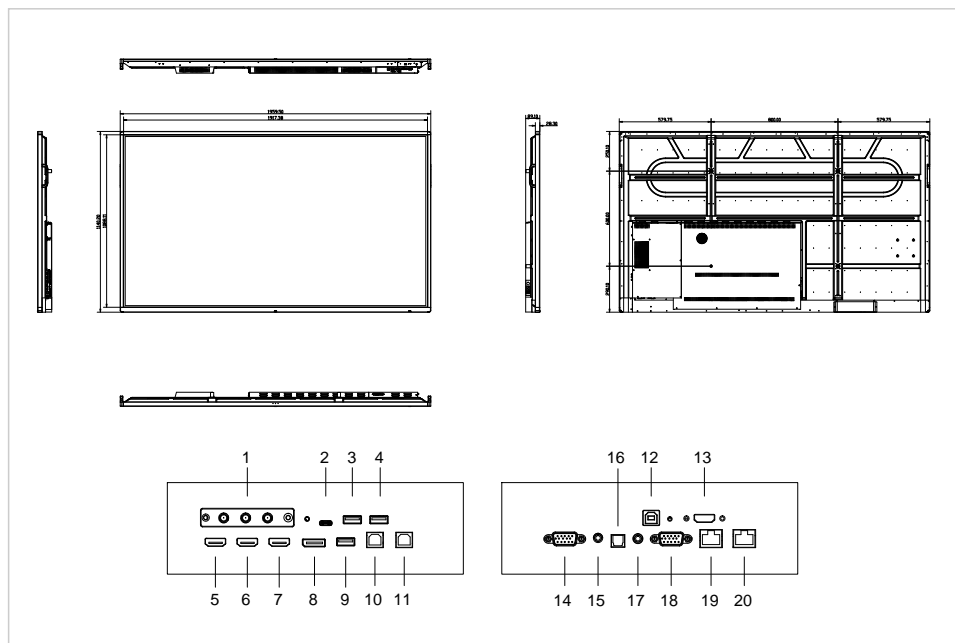

1	Wi-Fi module
2	USB-C
3	USB-A 3.0
4	USB-A 3.0
5	HDMI out
6	HDMI (ARC) 1
7	HDMI 2
8	DisplayPort
9	USB-A 2.0
10	Touch USB 1
11	Touch USB 2
12	Touch USB 3
13	HDMI 3
14	VGA (PC)
15	PC audio in
16	SPDIF
17	Audio out
18	RS232
19	LAN
20	LAN

Spezifikationen

Betrachtungswinkel max	H: 178 ° / V: 178 °°
Helligkeit	350 cd/m²
Kontrastverhältnis Statisch / Dynamisch	1200:1 / 5000:1
Reaktionszeit	8 ms
Unterstützte Farben	1073,3M
Display-Auflösung / Bildfrequenz	3840 x 2160 / 60 Hz
Eingangsauflösung / Bildfrequenz	3840 x 2160 / 60 Hz
OPS-Steckplatz	ja
Lüfterloses Design	ja
Anzeigesteuerung	Touch-OSD, Tastatur, RS-232C, IR-Fernsteuerung
Automatische Helligkeitseinstellung	ja
Lautsprecher	3x15W
Stromverbrauch / Standby-Modus	360 / 0.5 (Watt)
Haltbarkeit / Lebensdauer	16/7 / 40000 hours
Eingangsanschlüsse	HDMI (3x), DisplayPort, USB-A 3.0 (3x), USB-A 2.0, USB-C, VGA, PC audio-in, Ethernet (2x)
Ausgangsanschlüsse	HDMI, mini-toslink, Audio line-out
Touch-Technologie	Fortschrittliche Infrarot-Touch-Technologie
Touch-Bedienung	Finger, Handschuh, Stylus
Anzahl Berührungspunkte	32
Treiber	Win: plug-and-play (optional Treiber) / Mac: Treiber
Unterstützte Betriebssysteme	Android, Linux, Mac OSX, Windows 10, Windows 8.1

Logistik

Menge	1
Verpackungsmaße	288 x 2110 x 1300 (mm)
Gewicht (brutto/netto)	75.00 kg / 64.00 kg