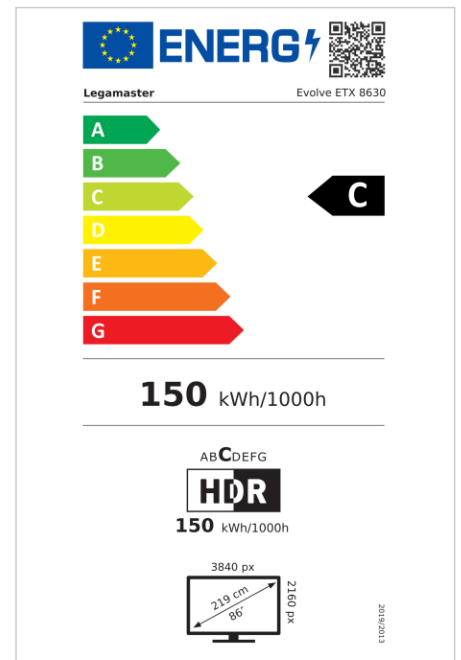

- Android 11
- Geätztes, entspiegeltes Glas
- Zero-Gap-Bonded-Panel mit hohem Kontrast und hoher Helligkeit
- 100W Stromversorgung über USB-C
- 3x HDMI
- Integrierte Streamingmöglichkeit
- NFC-Lesegerät (optional)
- Hochpräzise Infrarot-Technologie mit 32 Touch-Points
- Kostenlose OTA-Updates
- Bis zu 8 Jahre Garantie
- Wifi 6-fähig
- 1% for the Planet zertifiziert

Art.No. **7-803130-86**

GTIN **8713797104920**

EVOLVE Touchdisplay

ETX-8630

Anzeige

- Bildschirmdiagonale: 86 inch
- Display-Technologie: LCD
- Panel-Typ: IPS
- Art der Hintergrundbeleuchtung: Direct LED
- Bildschirmauflösung: 3840 x 2160 px | 4K Ultra HD
- Bildschirmhelligkeit: 450 cd/m²
- Kontrastverhältnis (statisch): 4000:1
- Kontrastverhältnis (dynamisch): 10000:1
- Bildwiederholfrequenz: 60 fps
- Reaktionszeit: 8 ms
- Betrachtungswinkel: H: 178° / V: 178°
- Bildschirmsteuerung: IR-Fernsteuerung, Tastatur, RS-232C, Touch-OSD, Ethernet
- Lebensdauer: 50000 Stunden
- Haltbarkeit: 18/7
- Bildschirmausrichtung: Querformat