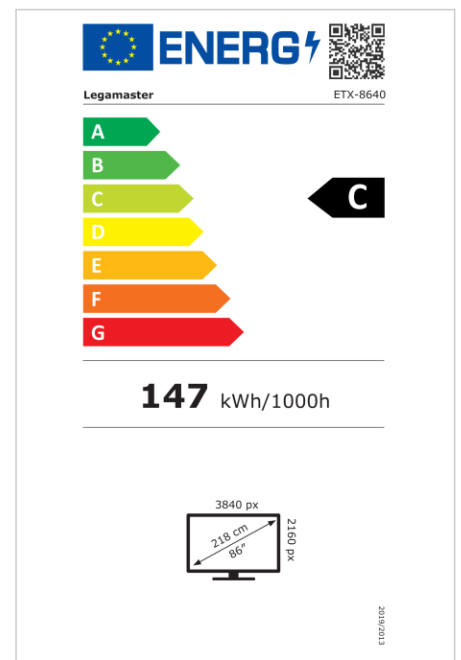

- Android 13 (aufrüstbar)
- Matt-Effekt dank einer geätzten Glasoberfläche
- 3x HDMI-Eingang
- 1x HDMI-Ausgang
- USB-C (100W + DP 1.2)
- Integrierte drahtlose Übertragungsmöglichkeiten (LegaShare)
- Zero-Gap-Bonding-Panel mit hohem Kontrast und Helligkeit
- OPS-Slot
- Hochpräzise Infrarot-Technologie mit 50 Berührungspunkten
- Kostenlose OTA-Updates
- Bis zu 8 Jahre Garantie
- 1% for the Planet zertifiziert

Art.Nr. **7-803140-86EU**

GTIN **8713797109710**

EVOLVE 2 Touchdisplay

ETX-8640 EU

Anzeige

- Bildschirmdiagonale: 86 inch
- Displaytechnologie: LCD
- Displaytyp: IPS
- Art der Hintergrundbeleuchtung: Direct LED
- Bildschirmauflösung: 3840 x 2160 px | 4K Ultra HD
- Bildschirmhelligkeit: 450 cd/m²
- Kontrastverhältnis (statisch): 4000:1
- Kontrastverhältnis (dynamisch): Bis zu 10000:1
- Bildformat: 16:9
- Bildwiederholfrequenz: 60 fps
- Reaktionszeit: 8 ms
- Betrachtungswinkel: H: 178° / V: 178°
- Bildschirmsteuerung: IR-Fernsteuerung, Tastatur, RS-232C, Touch-OSD, Ethernet
- Lebensdauer: 50000 Stunden
- Haltbarkeit: 18/7
- Bildschirmausrichtung: Querformat