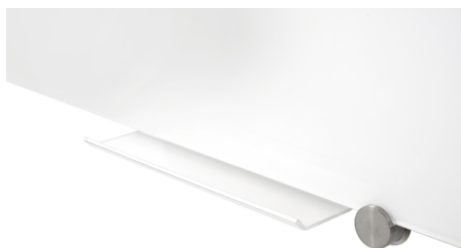

- Magnetische Glasboard-Oberfläche (4 mm)
- Beschreibbar mit Kreidemarkern und Boardmarkern von Legamaster
- Legamaster-Glasboards können in waagerechter oder senkrechter Position montiert werden
- In den Farben Weiß, Schwarz, Rot und Blau erhältlich
- Wandmontage verdeckt (40x60 und 60x80 cm) oder mit Wandhaken (90x120 und 100x150 cm)
- Optional kann eine Markerablage 200 mm (Art.-Nr. 7-126800) mit fest haftendem Klebestreifen am Glasboard befestigt werden

Coloured Glasboard

90 x 120 cm weiß

- Farbenfrohes, dekoratives Glasboard in schlichtem Design, mit allen Funktionen von klassischen Notiztafeln / Whiteboards
- Gehärtetes Sicherheitsglas (4 mm)
- Glatt und leicht beschreibbar
- Sehr gut bis hervorragend trocken abwischbar: Die Beschreibbarkeit / Trockenwischfähigkeit der Oberfläche wird bei Verwendung von Legamaster-Zubehör für 25 Jahre gewährleistet
- Eine hygienische Glasoberfläche, die sich mit Legamaster-Reiniger für Whiteboards und Glasboards leicht reinigen und sauber halten lässt
- Zum Lieferumfang der Legamaster-Glasboards gehören: 2 extra starke Magnete (Ø12 mm), ein Legamaster-Kreidemarker, ein Montagesatz und eine leicht verständliche Montageanleitung (weiße Glasboards: schwarzer Marker, alle anderen Farben: weißer Marker)
- Permanentmarker-Tinte entfernen: Anwendung in Kombination mit Magic-Wipe

Ref.: **7-104554**

EAN: **8713797078849**

Empfohlenes Zubehör

- Glasboard Starter kit Ref.:7-125200
- Markerablage aus Plexiglas für farbige Glasboard Ref.:7-126800

Produkt Spezifikationen

Oberfläche (Material/Farbe)	Sicherheitsglas / Weiß
Magnetisch	Ja
Produkt Maße	W: 1200 x H: 900 x D: 4 (mm)
Montageart	Wandmontage (Haken)
Mitgelieferte Zubehör	Ein Kreidemarker, Zwei starke Glasboard Magnete
Produktgarantie Jahre	2 Jahre
Oberflächengarantie Jahre	25 Jahre