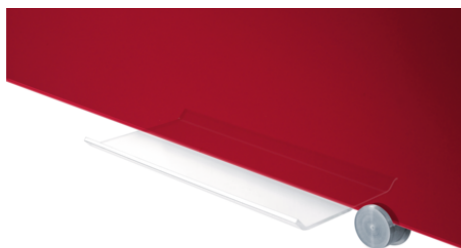

- Magnetische Glasboard-Oberfläche (4 mm)
- Beschreibbar mit Kreidemarkern und Boardmarkern von Legamaster
- Legamaster-Glasboards können in waagerechter oder senkrechter Position montiert werden
- In den Farben Weiß, Schwarz, Rot und Blau erhältlich
- Wandmontage verdeckt (40x60 und 60x80 cm) oder mit Wandhaken (90x120 und 100x150 cm)
- Optional kann eine Markerablage 200 mm (Art.-Nr. 7-126800) mit fest haftendem Klebestreifen am Glasboard befestigt werden

Coloured Glasboard

90 x 120 cm rot

- Farbenfrohes, dekoratives Glasboard in schlichtem Design, mit allen Funktionen von klassischen Notiztafeln / Whiteboards
- Gehärtetes Sicherheitsglas (4 mm)
- Glatt und leicht beschreibbar
- Sehr gut bis hervorragend trocken abwischbar: Die Beschreibbarkeit / Trockenwischfähigkeit der Oberfläche wird bei Verwendung von Legamaster-Zubehör für 25 Jahre gewährleistet
- Eine hygienische Glasoberfläche, die sich mit Legamaster-Reiniger für Whiteboards und Glasboards leicht reinigen und sauber halten lässt
- Zum Lieferumfang der Legamaster-Glasboards gehören: 2 extra starke Magnete (Ø12 mm), ein Legamaster-Kreidemarker, ein Montagesatz und eine leicht verständliche Montageanleitung (weiße Glasboards: schwarzer Marker, alle anderen Farben: weißer Marker)
- Permanentmarker-Tinte entfernen: Anwendung in Kombination mit Magic-Wipe

Ref.: **7-104754**

EAN: **8713797078924**

Empfohlenes Zubehör

- Glasboard Starter kit Ref.:7-125200
- Markerablage aus Plexiglas für farbige Glasboard Ref.:7-126800

Produkt Spezifikationen

Oberfläche (Material/Farbe)	Sicherheitsglas / Rot
Magnetisch	Ja
Produkt Maße	W: 1200 x H: 900 x D: 4 (mm)
Montageart	Wandmontage (Haken)
Mitgelieferte Zubehör	Ein Kreidemarker, Zwei starke Glasboard Magnete
Produktgarantie Jahre	2 Jahre
Oberflächengarantie Jahre	25 Jahre