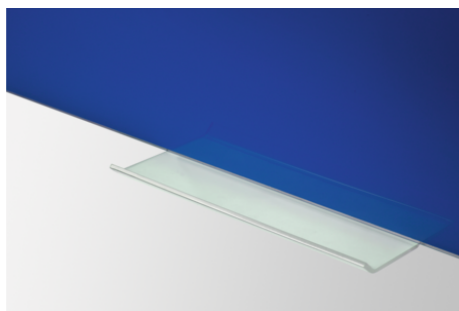

Coloured Glasboard

60 x 80 cm blau

- Farbenfrohes, dekoratives Glasboard in schlichtem Design, mit allen Funktionen von klassischen Notiztafeln / Whiteboards
- Gehärtetes Sicherheitsglas (4 mm)
- Glatt und leicht beschreibbar
- Sehr gut bis hervorragend trocken abwischbar: Die Beschreibbarkeit / Trockenwischfähigkeit der Oberfläche wird bei Verwendung von Legamaster-Zubehör für 25 Jahre gewährleistet
- Eine hygienische Glasoberfläche, die sich mit Legamaster-Reiniger für Whiteboards und Glasboards leicht reinigen und sauber halten lässt
- Zum Lieferumfang der Legamaster-Glasboards gehören: 2 extra starke Magnete (Ø12 mm), ein Legamaster-Kreidemarker, ein Montagesatz und eine leicht verständliche Montageanleitung (weiße Glasboards: schwarzer Marker, alle anderen Farben: weißer Marker)
- Permanentmarker-Tinte entfernen: Anwendung in Kombination mit Magic-Wipe

Ref.: **7-104843**

EAN: **8713797078955**