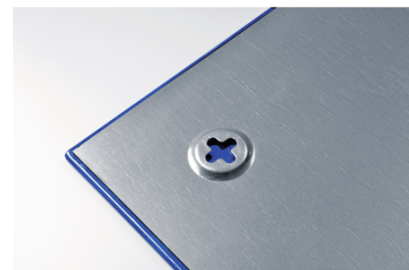

Produkt Spezifikationen

Oberfläche (Material/Farbe)	Sicherheitsglas / Blau
Magnetisch	Ja
Produkt Maße	W: 800 x H: 600 x D: 4 (mm)
Montageart	Wandmontage (unsichtbar)
Mitgelieferte Zubehör	Ein Kreidemarker, Zwei starke Glasboard Magnete
Produktgarantie Jahre	2 Jahre
Oberflächengarantie Jahre	25 Jahre

Produkt Logistik

Produkt SAP / EAN / KEA	867500000 / 8713797078955 / 7-104843
Verpackungseinheit	Stück
Menge	1
Verpackungsmaße	W: 850 x H: 650 x D: 35 (mm)
Gewicht (brutto/netto)	6.71 kg / 5.90 kg