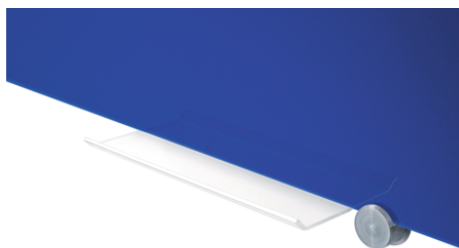

Coloured Glasboard

90 x 120 cm blau

- Farbenfrohes, dekoratives Glasboard in schlichtem Design, mit allen Funktionen von klassischen Notiztafeln / Whiteboards
- Gehärtetes Sicherheitsglas (4 mm)
- Glatt und leicht beschreibbar
- Sehr gut bis hervorragend trocken abwischbar: Die Beschreibbarkeit / Trockenwischfähigkeit der Oberfläche wird bei Verwendung von Legamaster-Zubehör für 25 Jahre gewährleistet
- Eine hygienische Glasoberfläche, die sich mit Legamaster-Reiniger für Whiteboards und Glasboards leicht reinigen und sauber halten lässt
- Zum Lieferumfang der Legamaster-Glasboards gehören: 2 extra starke Magnete (Ø12 mm), ein Legamaster-Kreidemarker, ein Montagesatz und eine leicht verständliche Montageanleitung (weiße Glasboards: schwarzer Marker, alle anderen Farben: weißer Marker)
- Permanentmarker-Tinte entfernen: Anwendung in Kombination mit Magic-Wipe

Ref.: **7-104854**

EAN: **8713797078962**